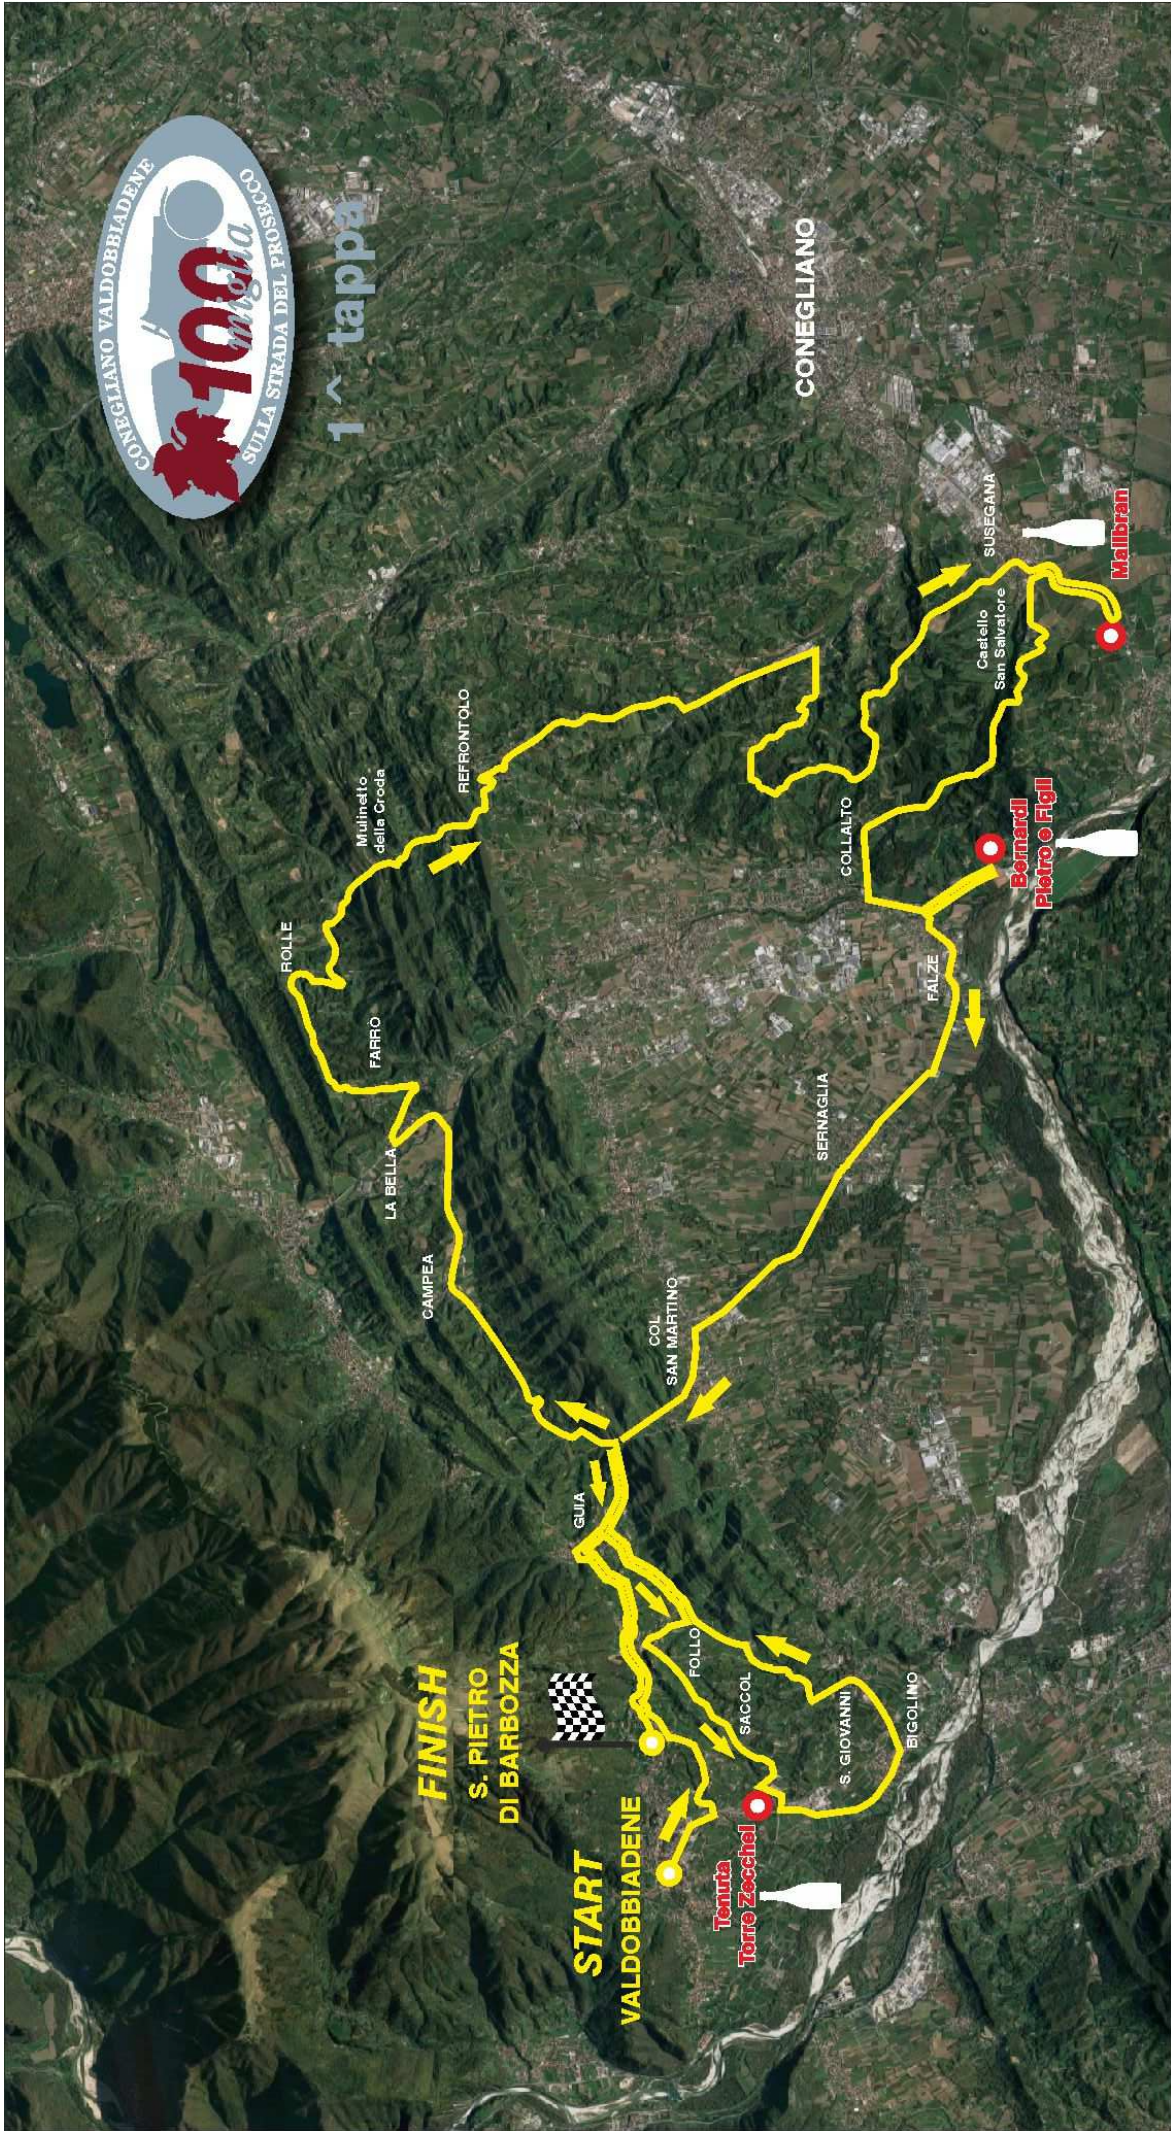

1 ^ tappa

**START**

VALDOBBIADENE

Tenuta  
Torre Zocchiel

BIGOLINO

S. GIOVANNI

FOLLO

SACCOL

GUJA

COL  
SAN MARTINO

CAMPEA

LA BELLA

FARRO

ROLLE

Mulinetto  
della Croda

REFRONTOLO

SERNAGLIA

COLLALTO

FALZE

Castello  
San Salvatore

SUSEGANA

Malbran

**FINISH**

S. PIETRO  
DI BARBOZZA